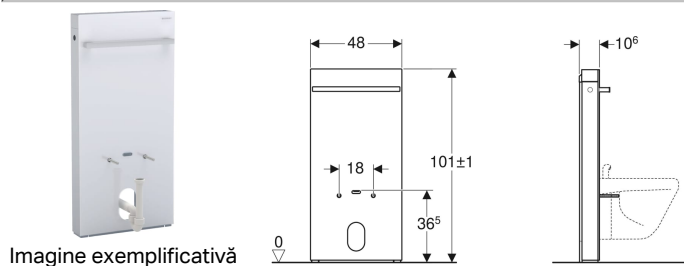

Modul sanitar Geberit Monolith pentru bideu, 101 cm, cu suport pentru prosoape

Domenii de utilizare

- Pentru renovări, modificări constructive sau construcții noi
- Pentru bideuri pe pardoseală și suspendate
- Pentru baterii cu montaj stativ
- Pentru racorduri în perete
- Pentru racorduri de alimentare la apă, de jos
- Pentru înlocuirea bideurilor suspendate și pe pardoseală
- Pentru instalarea pe podele finite
- Pentru instalarea în fața pereților din gips carton și din cărămidă

Caracteristici

- Posibilitatea compensării toleranțelor de construcție

Lista elementelor livrate

- Set de racordare la apă cu 2 coturi de racordare 90° Rp 1/2" și G 3/8"
- Sifon tip P
- Mască

- Distanța între prinderile bideului suspendat 18 cm
- Cu înălțime reglabilă până la 7 cm
- Panou frontal din sticlă (ESG)
- Înălțimea racordului mural 8–21 cm de la pardoseala finită
- Înălțime de fixare bideu suspendat 35 ± 1 cm
- Mască laterală din aluminiu, lustruit
- Suport de prosoape, cromat lucios
- Autoportant
- Conectare la alimentarea cu apă, de jos

Date tehnice

Material | Oțel

Cod art.	Culoare/suprafață	B	H	T
131.030.SI.5	Panou frontal: Sticlă albă Panou lateral: Aluminiu	48 cm	101 cm	10.6 cm
131.030.JL.5	Panou frontal: Sticlă gri nisipiu Panou lateral: Aluminiu	48 cm	101 cm	10.6 cm
131.030.JK.5	Panou frontal: Sticlă lava Panou lateral: Aluminiu cromat negru	48 cm	101 cm	10.6 cm
131.030.SJ.6	Panou frontal: Sticlă neagră Panou lateral: Aluminiu cromat negru	48 cm	101 cm	10.6 cm